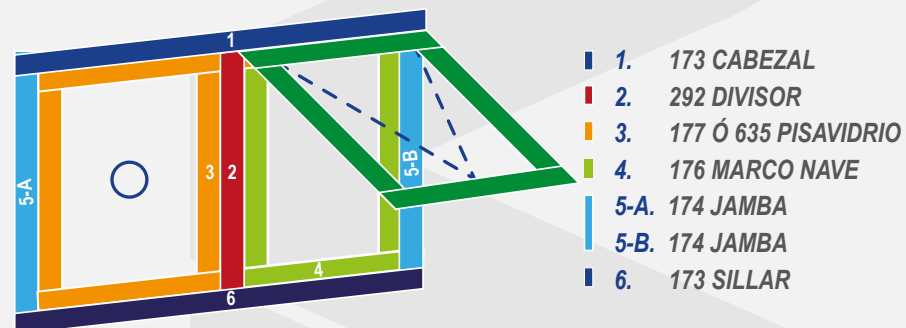

PERFILERÍA EN VENTANA 3831 (VISTA EXTERIOR)

DESPIECE PERFILES VENTANA PROYECTANTE 3831
(MARCO CON UN FIJO Y UNA PROYECTANTE)

**VENTANA 3831
FÍSICA**

► Todas las medidas sujetas a modificación por fabricación