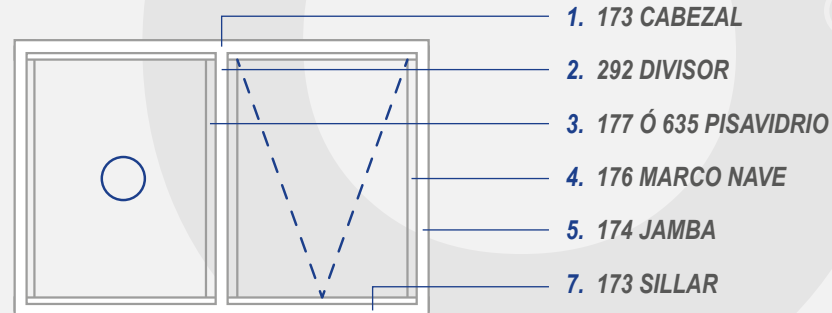

PERFILERÍA EN VENTANA 3831 (VISTA EXTERIOR)

DESPIECE PERFILES VENTANA PROYECTANTE 3831
(MARCO CON UN FIJO Y UNA PROYECTANTE)

**VENTANA 3831
FÍSICA**

► Todas las medidas sujetas a modificación por fabricación