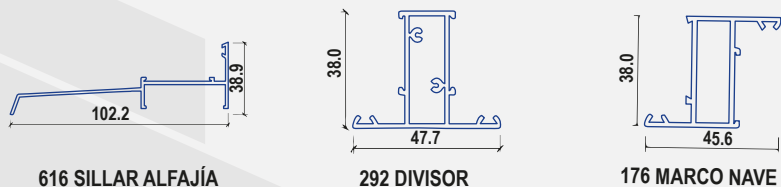

PERFILERÍA EN VENTANA 3831 (VISTA EXTERIOR)

DESPIECE PERFILES VENTANA PROYECTANTE 3831
(MARCO CON UN FIJO Y UNA PROYECTANTE)

**VENTANA 3831
FÍSICA**

► Todas las medidas sujetas a modificación por fabricación