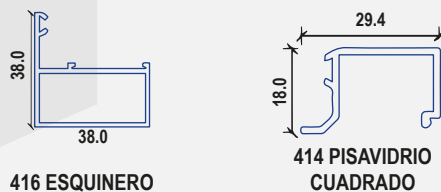

PERFILERÍA EN VENTANA 3831 (VISTA EXTERIOR)

DESPIECE PERFILES VENTANA PROYECTANTE 3831
(MARCO CON UN FIJO Y UNA PROYECTANTE)

**VENTANA 3831
FÍSICA**

► Todas las medidas sujetas a modificación por fabricación