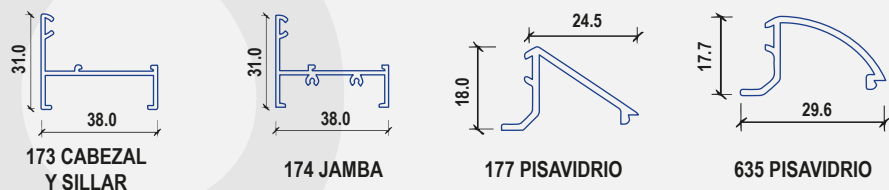

PERFILERÍA EN VENTANA 3831 (VISTA EXTERIOR)

DESPIECE PERFILES VENTANA PROYECTANTE 3831
(MARCO CON UN FIJO Y UNA PROYECTANTE)

**VENTANA 3831
FÍSICA**

► Todas las medidas sujetas a modificación por fabricación