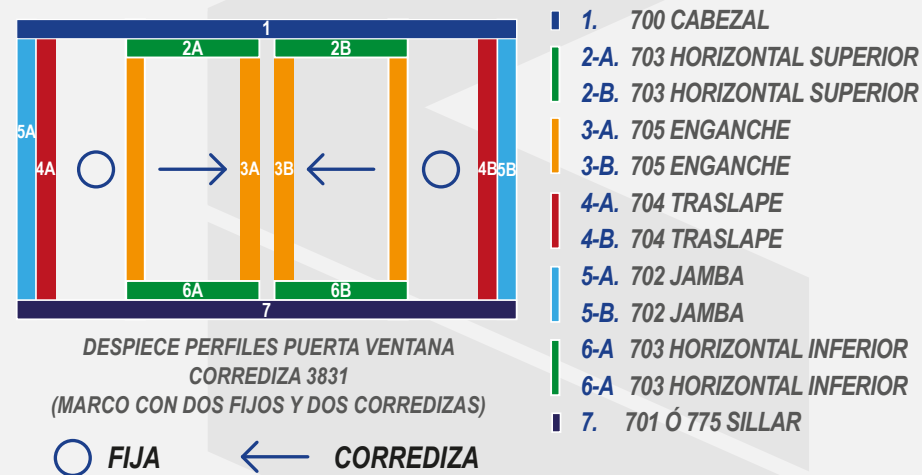

PERFILERÍA EN VENTANA 7038 (VISTA EXTERIOR)

**VENTANA 7038
FÍSICA**

TRES RIELES

SERIE 90

▶ Todas las medidas sujetas a modificación por fabricación