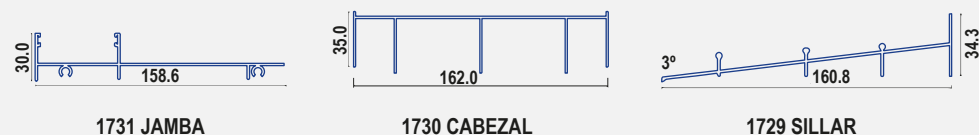

PERFILERÍA EN VENTANA 7038 (VISTA EXTERIOR)

**VENTANA 7038
FÍSICA**

TRES RIELES

SERIE 90

▶ Todas las medidas sujetas a modificación por fabricación