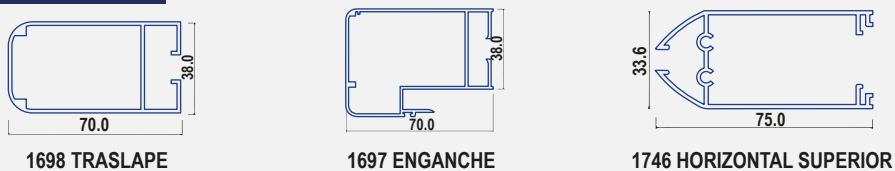

PERFILERÍA EN VENTANA 7038 (VISTA EXTERIOR)

**VENTANA 7038
FÍSICA**

TRES RIELES

SERIE 90

▶ Todas las medidas sujetas a modificación por fabricación