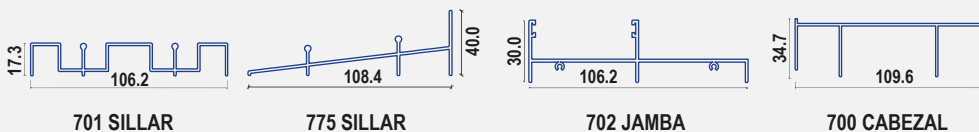

PERFILERÍA EN VENTANA 7038 (VISTA EXTERIOR)

**VENTANA 7038
FÍSICA**

TRES RIELES

SERIE 90

▶ Todas las medidas sujetas a modificación por fabricación