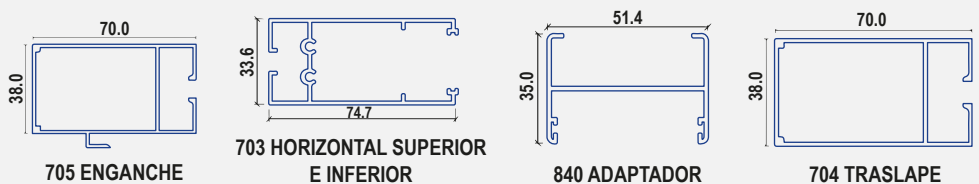

PERFILERÍA EN VENTANA 7038 (VISTA EXTERIOR)

**VENTANA 7038
FÍSICA**

TRES RIELES

SERIE 90

▶ Todas las medidas sujetas a modificación por fabricación