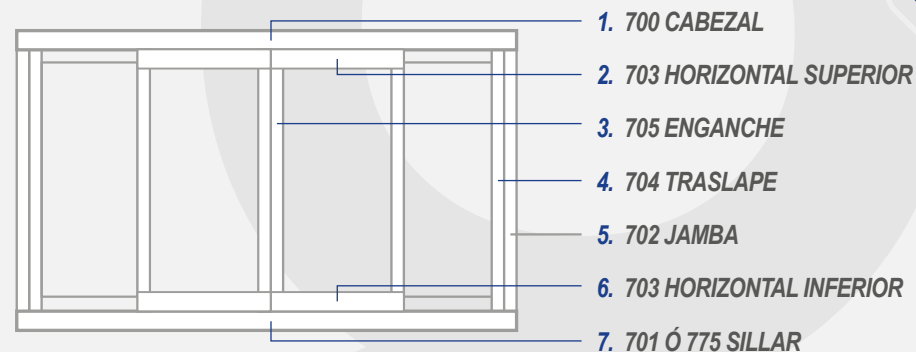

PERFILERÍA EN VENTANA 7038 (VISTA EXTERIOR)

**VENTANA 7038
FÍSICA**

TRES RIELES

SERIE 90

▶ Todas las medidas sujetas a modificación por fabricación