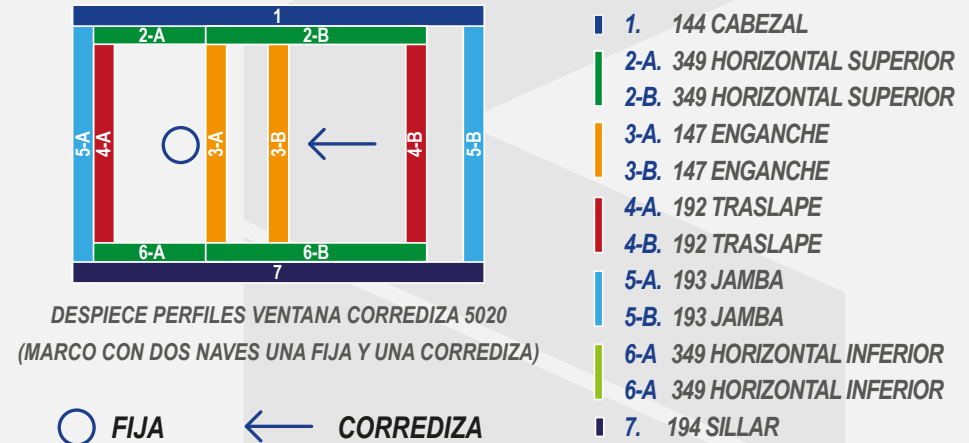

PERFILERÍA EN VENTANA 5020
(VISTA EXTERIOR)

**VENTANA 5020
FÍSICA**

**NOTA: PARA EL HORIZONTAL
SUPERIOR E INFERIOR
SE USA EL MISMO PERFIL**

► Todas las medidas sujetas a modificación por fabricación