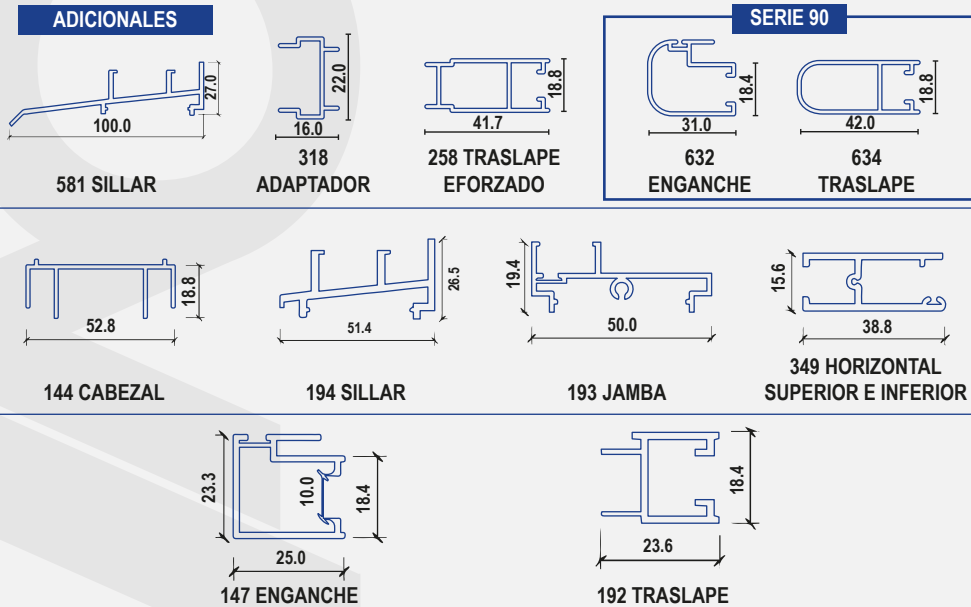

PERFILERÍA EN VENTANA 5020
(VISTA EXTERIOR)

**VENTANA 5020
FÍSICA**

**NOTA: PARA EL HORIZONTAL
SUPERIOR E INFERIOR
SE USA EL MISMO PERFIL**

► Todas las medidas sujetas a modificación por fabricación