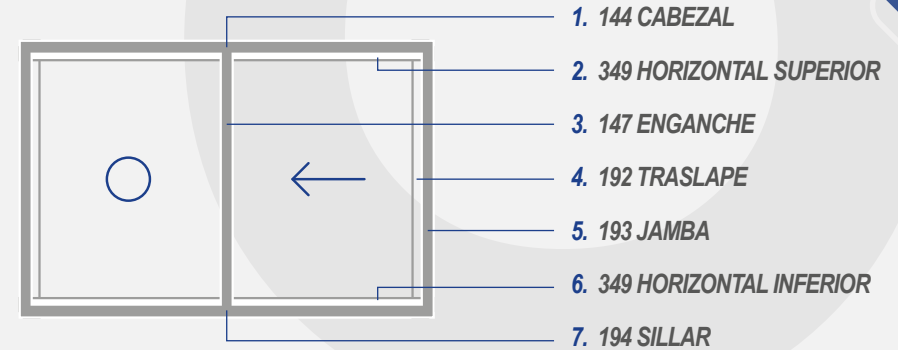

PERFILERÍA EN VENTANA 5020
(VISTA EXTERIOR)

**VENTANA 5020
FÍSICA**

**NOTA: PARA EL HORIZONTAL
SUPERIOR E INFERIOR
SE USA EL MISMO PERFIL**

► Todas las medidas sujetas a modificación por fabricación